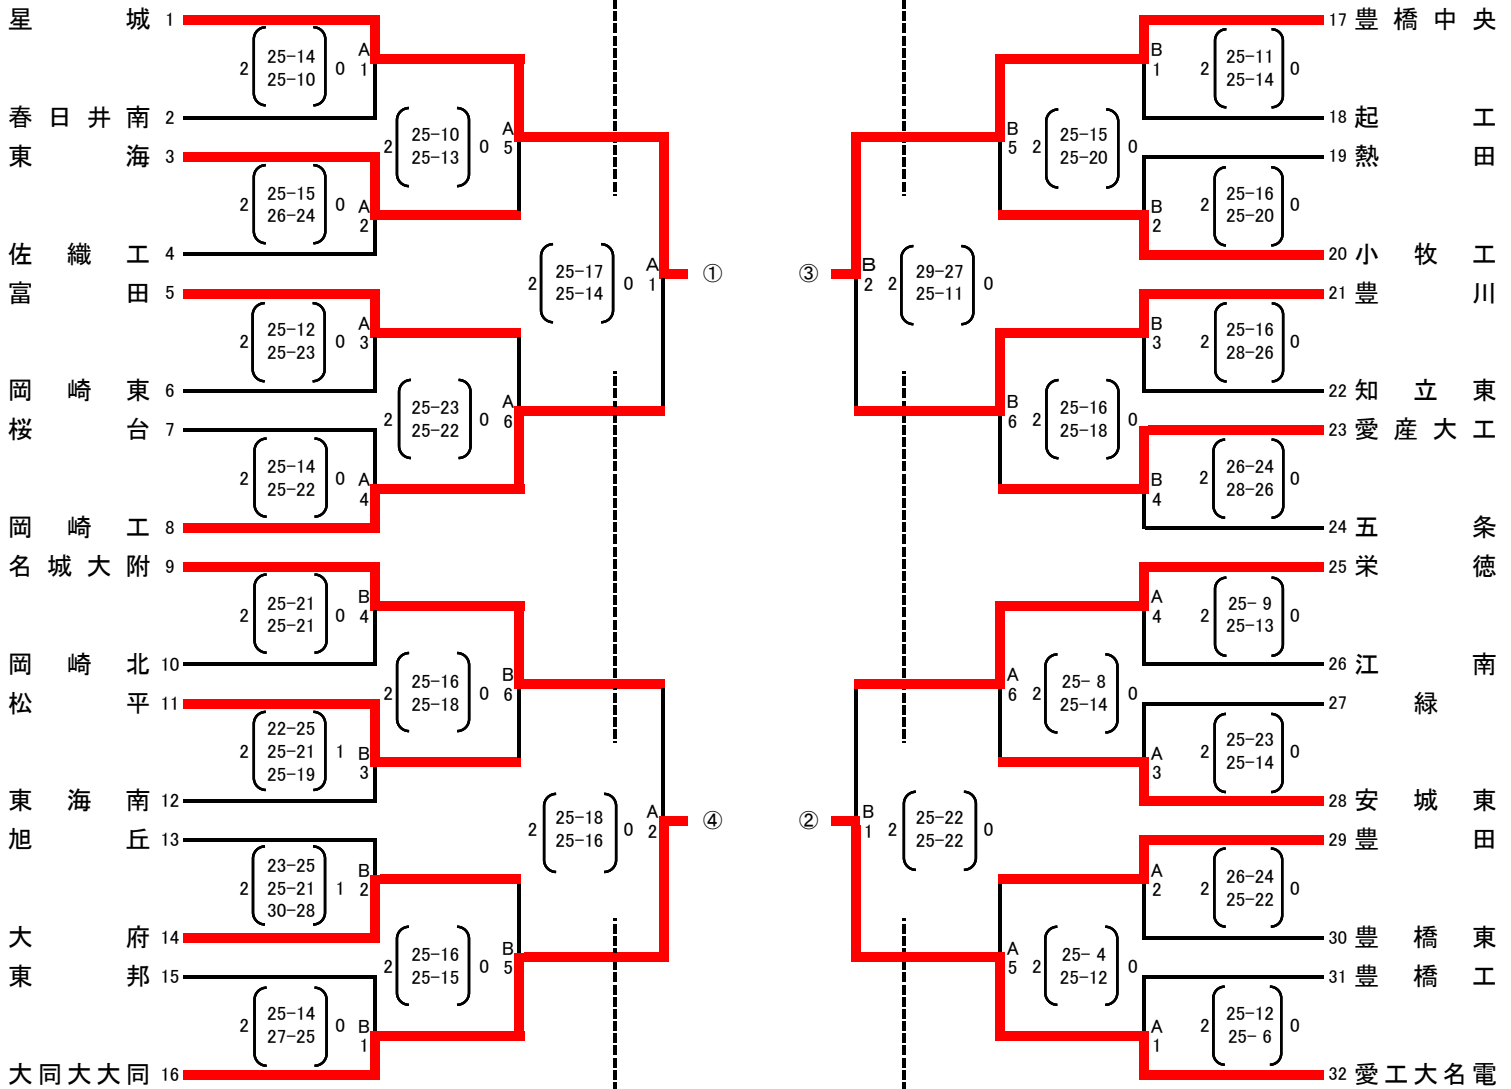

第69回愛知県高等学校総合体育大会バレーボール競技の部(男子)

(兼 全国高等学校総合体育大会 兼 中部総合 兼 東海高等学校総合体育大会)愛知県予選会

【男子】

5/23 東SC

5/24 東SC

5/23 名古屋市体育館

第2日目 決勝リーグ戦組み合わせ(5/24 東SC)

① 星 城	2 $\left[\begin{array}{ccc} 25 & - & 20 \\ 25 & - & 22 \end{array} \right] 0$	④ 大同大同
② 愛工大名電	2 $\left[\begin{array}{ccc} 25 & - & 22 \\ 31 & - & 29 \end{array} \right] 0$	③ 豊橋中央