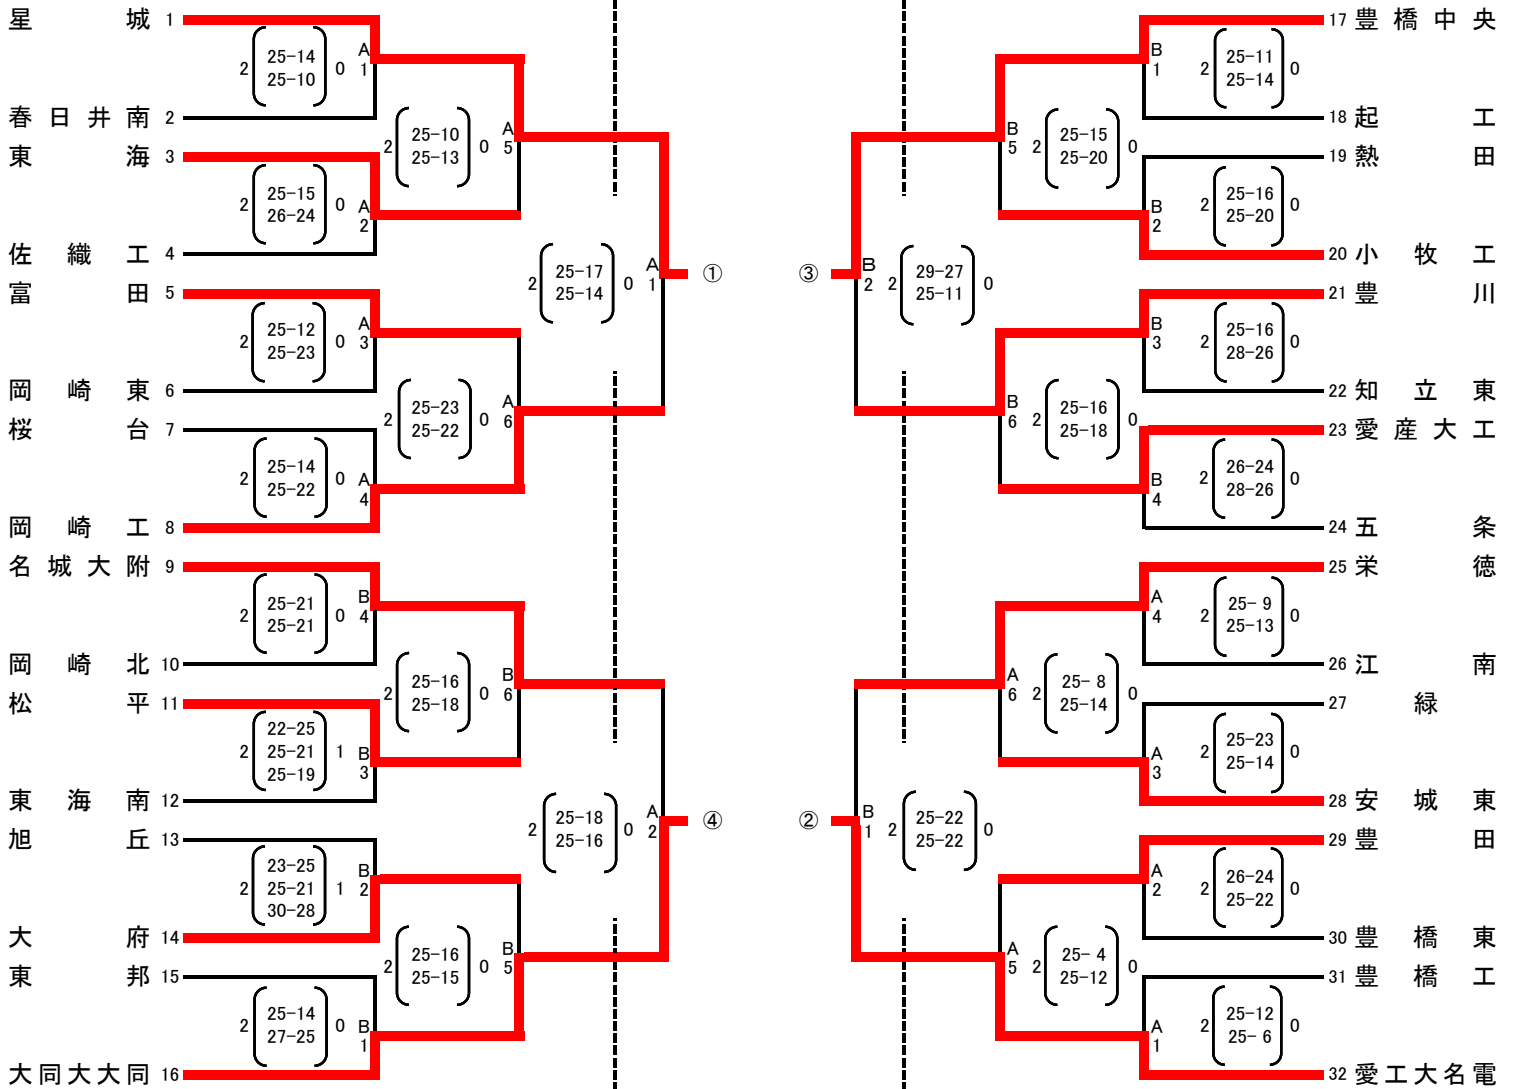

第69回愛知県高等学校総合体育大会バレーボール競技の部(男子)

(兼 全国高等学校総合体育大会 兼 中部総合 兼 東海高等学校総合体育大会)愛知県予選会

【男子】

5/23 東SC

5/24 東SC

5/23 名古屋市体育館

第2日目 決勝リーグ戦組み合わせ(5/24 東SC)

① 星 城	2 $\left[\begin{array}{ccc} 25 & - & 20 \\ 25 & - & 22 \end{array} \right] 0$	④ 大同大同
② 愛工大名電	2 $\left[\begin{array}{ccc} 25 & - & 22 \\ 31 & - & 29 \end{array} \right] 0$	③ 豊橋中央