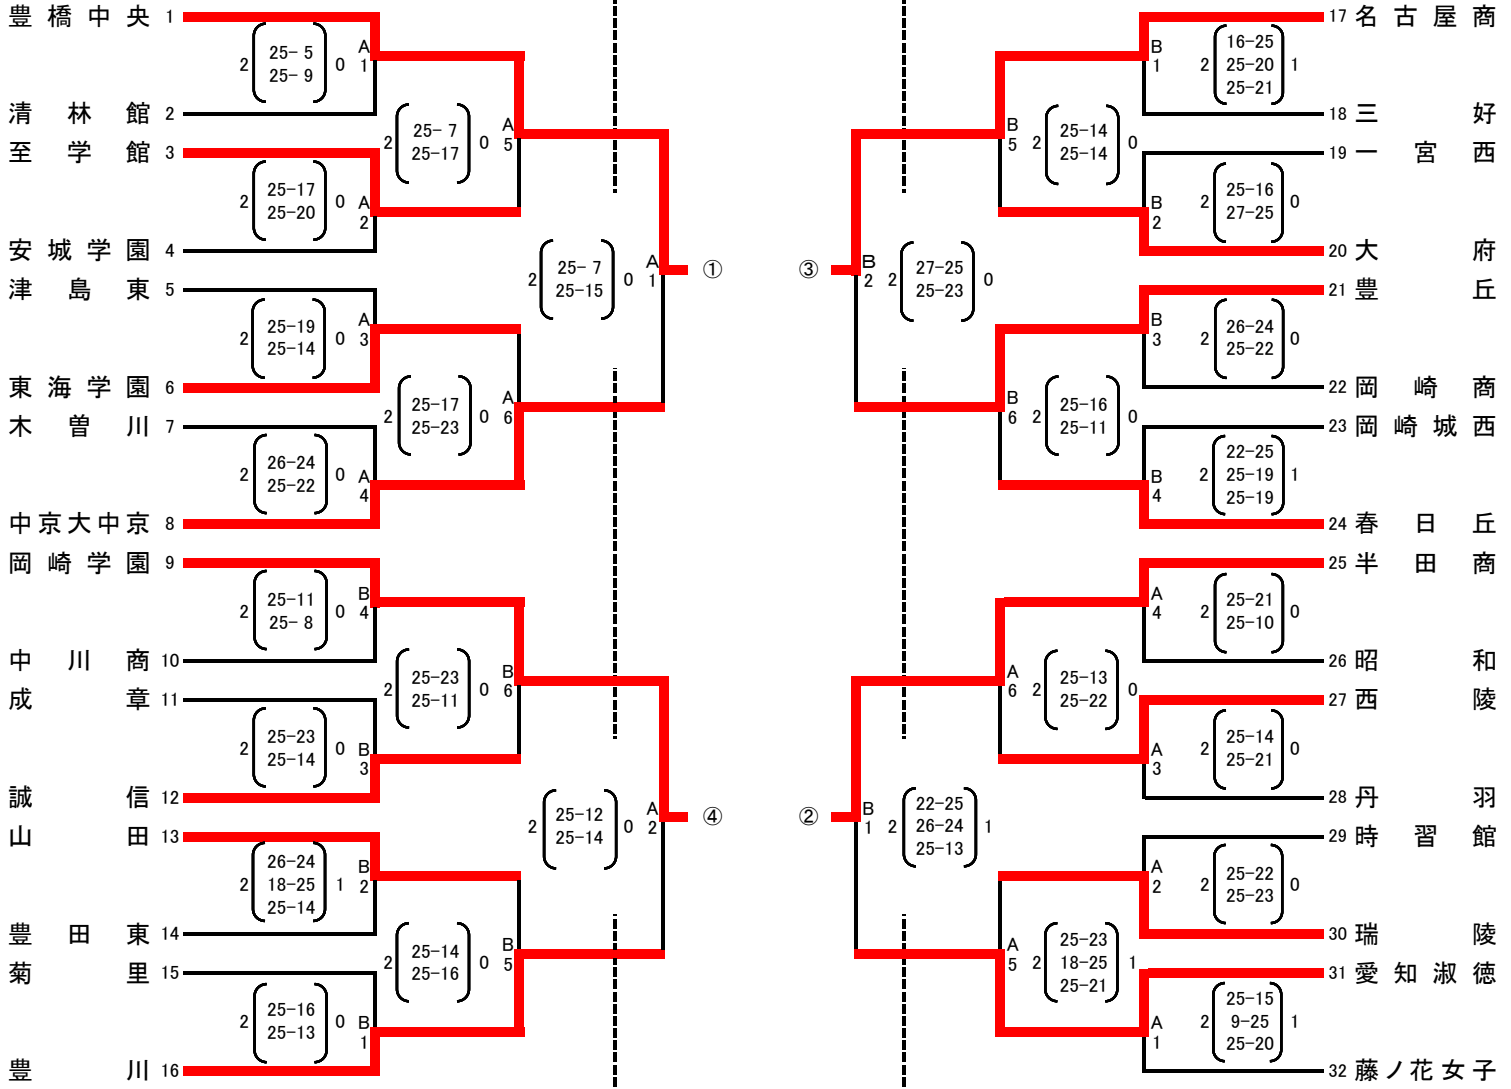

優勝 第2位 第3位 第4位

愛工大名電 星 城 大同大同 豊橋中央

第69回愛知県高等学校総合体育大会バレーボール競技の部(女子)

(兼 全国高等学校総合体育大会 兼 中部総合 兼 東海高等学校総合体育大会)愛知県予選会

【女子】

5/23 ウィングアリーナ刈谷

5/24 岡崎中総武道館

5/23 刈谷市体育館