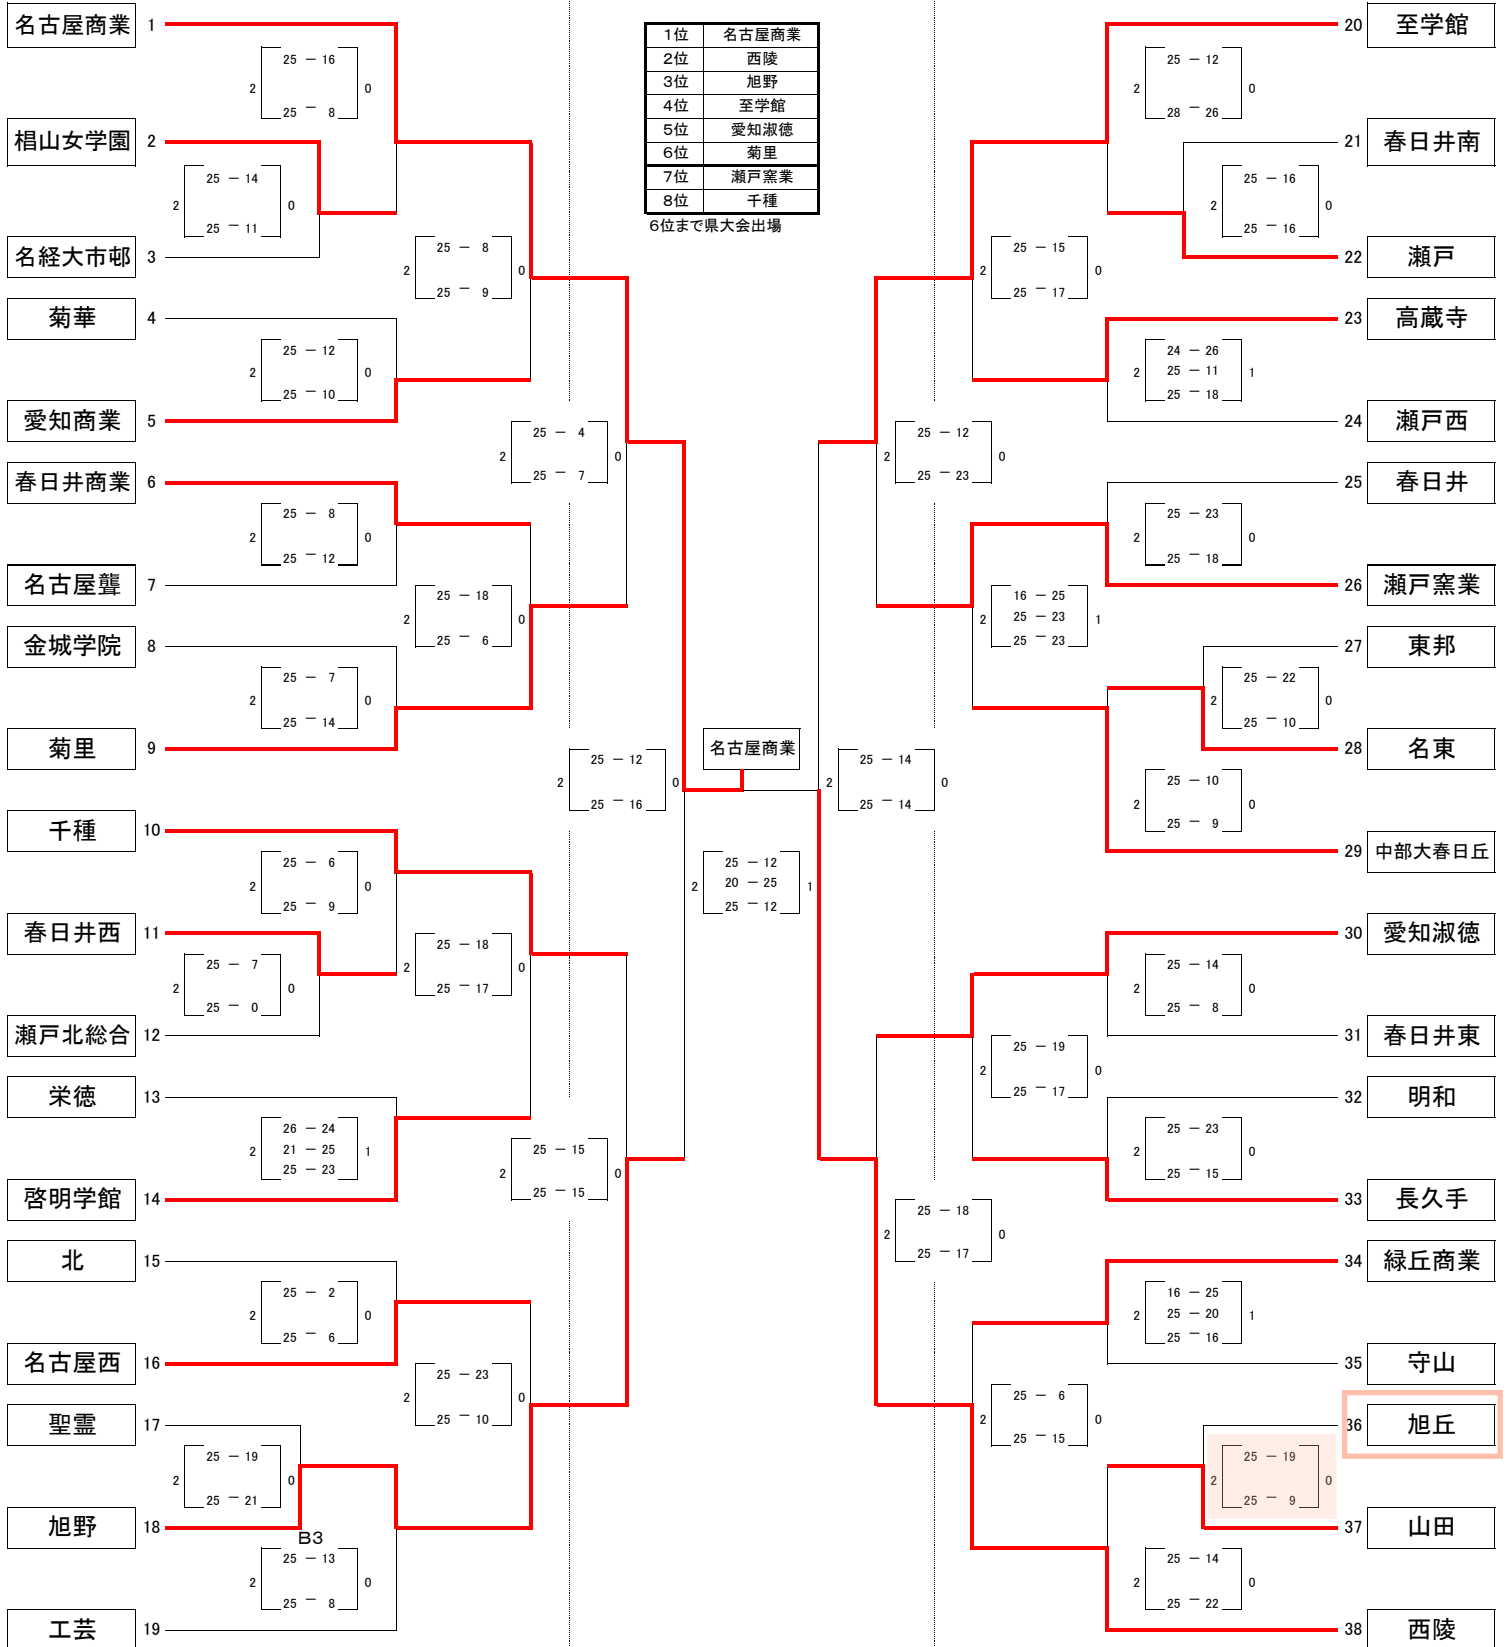

平成28年度 全日本選手権名北支部予選 女子結果

期日 平成28年 10月22日(土)、23日(日)

会場 10月22日(土)西陵高校・名古屋商業高校 23日(日)西陵高校

名古屋商業高校 22日(土)

西陵高校 23日(日)

西陵高校 22日(土)

1位	名古屋商業
2位	西陵
3位	旭野
4位	至学館
5位	愛知淑徳
6位	菊里
7位	瀬戸窯業
8位	千種

6位まで県大会出場

7位決定戦

5位決定戦

3位決定戦