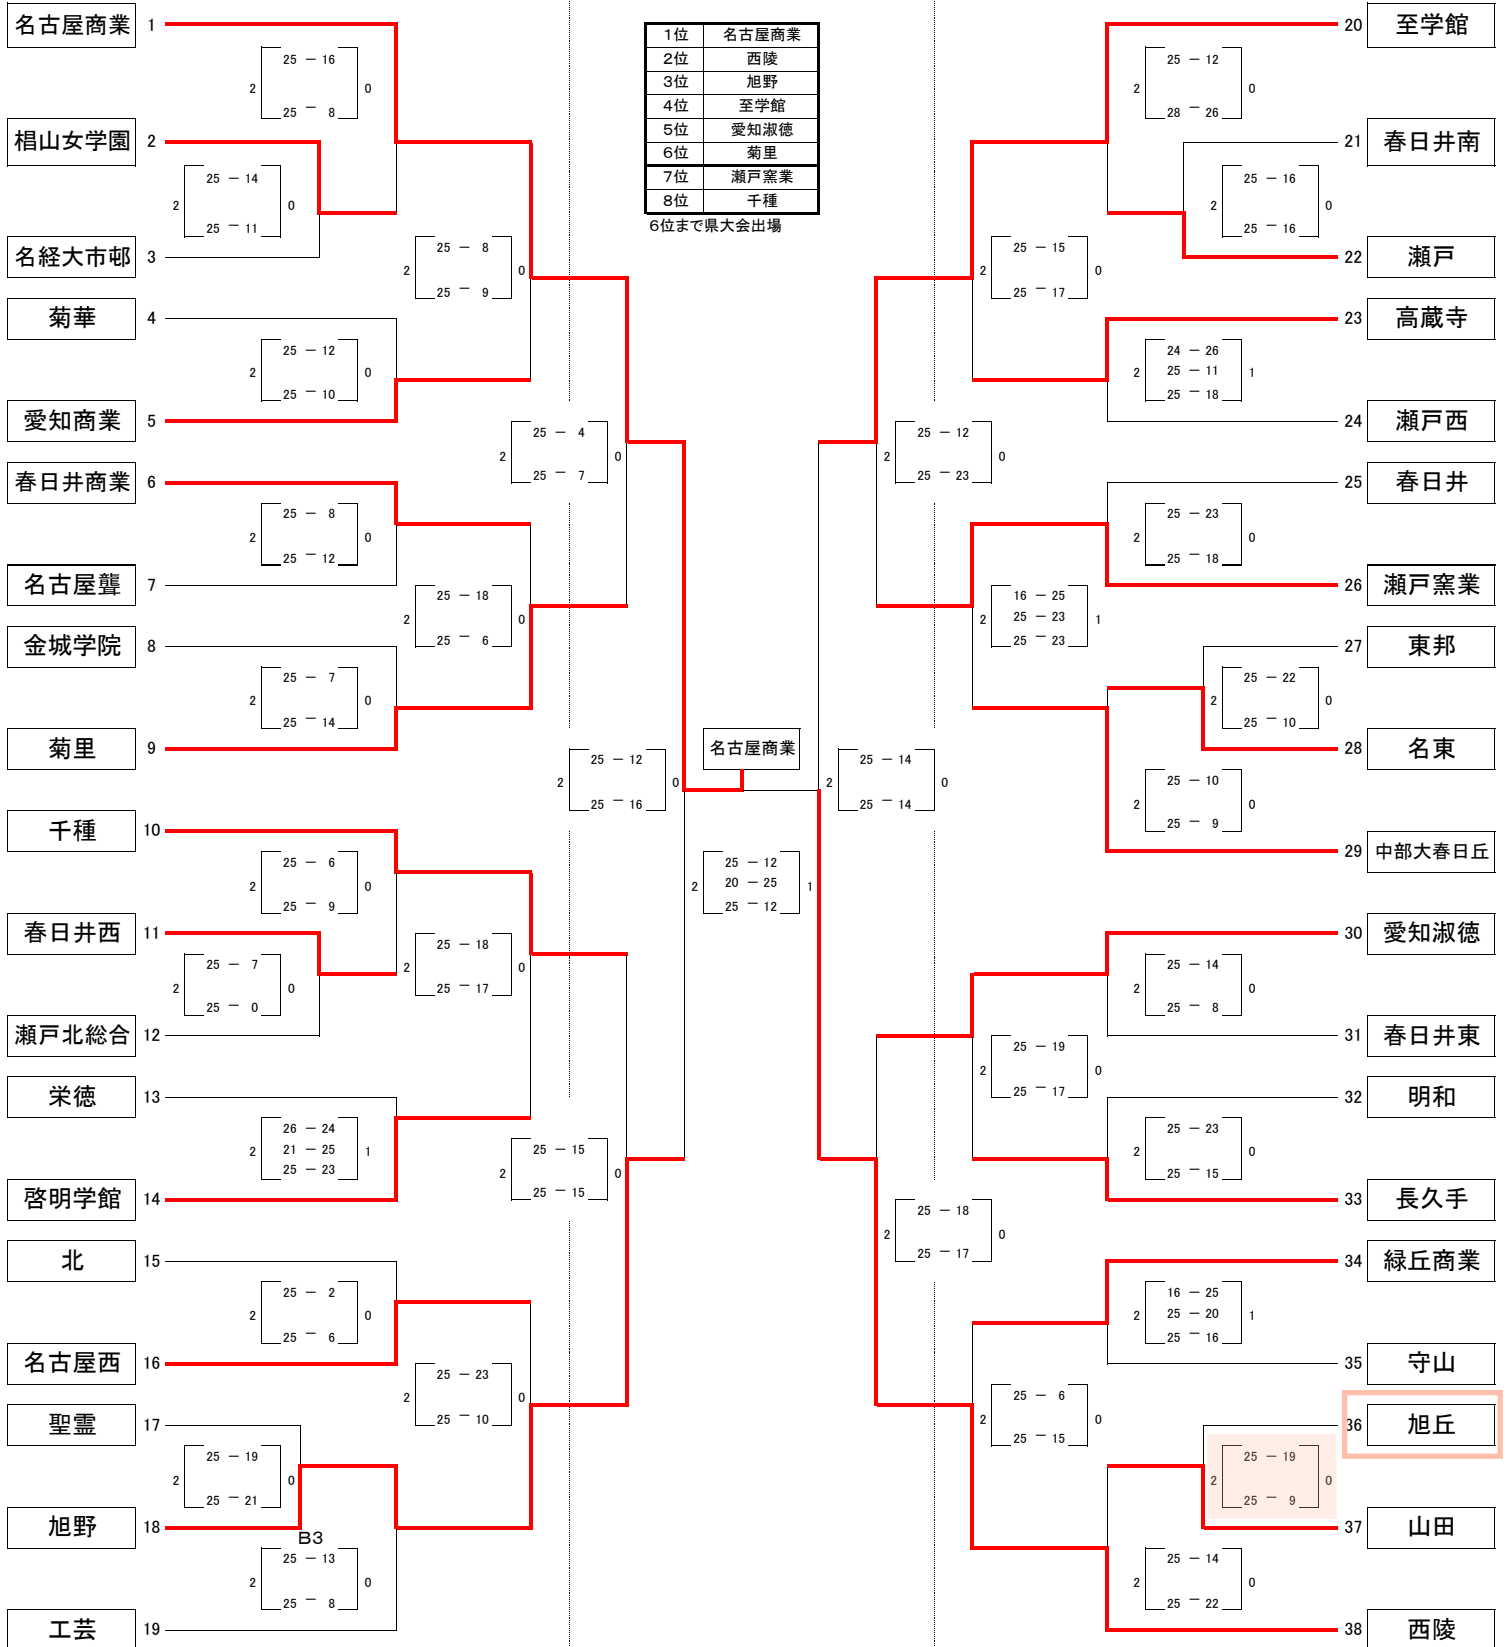

# 平成28年度 全日本選手権名北支部予選 女子結果

期日 平成28年 10月22日(土)、23日(日)

会場 10月22日(土)西陵高校・名古屋商業高校 23日(日)西陵高校

名古屋商業高校 22日(土)

西陵高校 23日(日)

西陵高校 22日(土)

7位決定戦

5位決定戦

3位決定戦